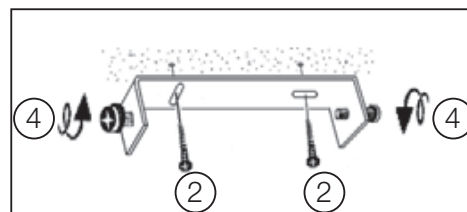

WESLEY LED

G54810... / G54813...
G54832... / G54834...

WESLEY LED

G54810... / G54813...

G54832... / G54834...

DE: Dieses Produkt enthält eine Lichtquelle der Energieeffizienzklasse E.**EN:** This product includes a light of the energy efficiency class E.**FR:** Ce produit contient une source lumineuse de classe d'efficacité énergétique E.**ES:** Este producto contiene una bombilla de clase de eficiencia E.**IT:** Questo prodotto contiene una sorgente luminosa di classe di efficienza energetica E.**PL:** Niniejszy produkt zawiera źródło światła klasy efektywności energetycznej E.**PT:** Este produto contém uma fonte de luz de eficiência energética de classe E.**NL:** Dit product bevat een lichtbron van energie-efficiëntieklasse E.**DE:** Die Lichtquelle ist austauschbar.**EN:** The light is replaceable.**FR:** La source lumineuse peut être remplacée.**ES:** La bombilla es sustituible.**IT:** La sorgente luminosa è sostituibile.**PL:** Źródło światła jest wymienialne.**PT:** A fonte de luz é substituível.**NL:** De lichtbron kan vervangen worden.