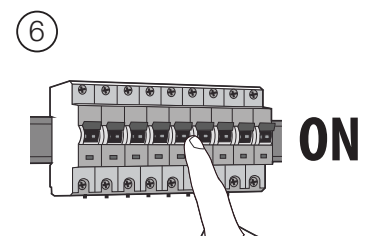

WESLEY LED

G54810... / G54813...
G54832... / G54834...

WESLEY LED

G54810... / G54813...

G54832... / G54834...

DE: Dieses Produkt enthält eine Lichtquelle der Energieeffizienzklasse E.**EN:** This product includes a light of the energy efficiency class E.**FR:** Ce produit contient une source lumineuse de classe d'efficacité énergétique E.**ES:** Este producto contiene una bombilla de clase de eficiencia E.**IT:** Questo prodotto contiene una sorgente luminosa di classe di efficienza energetica E.**PL:** Niniejszy produkt zawiera źródło światła klasy efektywności energetycznej E.**PT:** Este produto contém uma fonte de luz de eficiência energética de classe E.**NL:** Dit product bevat een lichtbron van energie-efficiëntieklasse E.**DE:** Die Lichtquelle ist austauschbar.**EN:** The light is replaceable.**FR:** La source lumineuse peut être remplacée.**ES:** La bombilla es sustituible.**IT:** La sorgente luminosa è sostituibile.**PL:** Źródło światła jest wymienialne.**PT:** A fonte de luz é substituível.**NL:** De lichtbron kan vervangen worden.