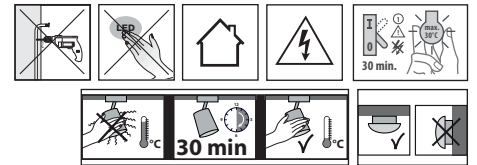

WESLEY LED

G54810... / G54813...
G54832... / G54834...

WESLEY LED

G54810... / G54813...

G54832... / G54834...

DE: Dieses Produkt enthält eine Lichtquelle der Energieeffizienzklasse E.**EN:** This product includes a light of the energy efficiency class E.**FR:** Ce produit contient une source lumineuse de classe d'efficacité énergétique E.**ES:** Este producto contiene una bombilla de clase de eficiencia E.**IT:** Questo prodotto contiene una sorgente luminosa di classe di efficienza energetica E.**PL:** Niniejszy produkt zawiera źródło światła klasy efektywności energetycznej E.**PT:** Este produto contém uma fonte de luz de eficiência energética de classe E.**NL:** Dit product bevat een lichtbron van energie-efficiëntieklasse E.**DE:** Die Lichtquelle ist austauschbar.**EN:** The light is replaceable.**FR:** La source lumineuse peut être remplacée.**ES:** La bombilla es sustituible.**IT:** La sorgente luminosa è sostituibile.**PL:** Źródło światła jest wymienialne.**PT:** A fonte de luz é substituível.**NL:** De lichtbron kan vervangen worden.