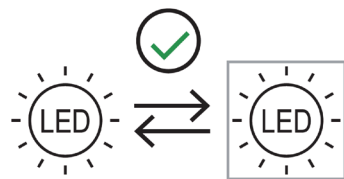

WESLEY LED

G54810... / G54813...
G54832... / G54834...

WESLEY LED

G54810... / G54813...

G54832... / G54834...

DE: Dieses Produkt enthält eine Lichtquelle der Energieeffizienzklasse E.**EN:** This product includes a light of the energy efficiency class E.**FR:** Ce produit contient une source lumineuse de classe d'efficacité énergétique E.**ES:** Este producto contiene una bombilla de clase de eficiencia E.**IT:** Questo prodotto contiene una sorgente luminosa di classe di efficienza energetica E.**PL:** Niniejszy produkt zawiera źródło światła klasy efektywności energetycznej E.**PT:** Este produto contém uma fonte de luz de eficiência energética de classe E.**NL:** Dit product bevat een lichtbron van energie-efficiëntieklasse E.**DE:** Die Lichtquelle ist austauschbar.**EN:** The light is replaceable.**FR:** La source lumineuse peut être remplacée.**ES:** La bombilla es sustituible.**IT:** La sorgente luminosa è sostituibile.**PL:** Źródło światła jest wymienialne.**PT:** A fonte de luz é substituível.**NL:** De lichtbron kan vervangen worden.