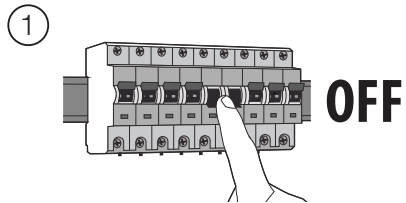

WESLEY LED

G54810... / G54813...
G54832... / G54834...

WESLEY LED

G54810... / G54813...

G54832... / G54834...

DE: Dieses Produkt enthält eine Lichtquelle der Energieeffizienzklasse E.**EN:** This product includes a light of the energy efficiency class E.**FR:** Ce produit contient une source lumineuse de classe d'efficacité énergétique E.**ES:** Este producto contiene una bombilla de clase de eficiencia E.**IT:** Questo prodotto contiene una sorgente luminosa di classe di efficienza energetica E.**PL:** Niniejszy produkt zawiera źródło światła klasy efektywności energetycznej E.**PT:** Este produto contém uma fonte de luz de eficiência energética de classe E.**NL:** Dit product bevat een lichtbron van energie-efficiëntieklasse E.**DE:** Die Lichtquelle ist austauschbar.**EN:** The light is replaceable.**FR:** La source lumineuse peut être remplacée.**ES:** La bombilla es sustituible.**IT:** La sorgente luminosa è sostituibile.**PL:** Źródło światła jest wymienialne.**PT:** A fonte de luz é substituível.**NL:** De lichtbron kan vervangen worden.