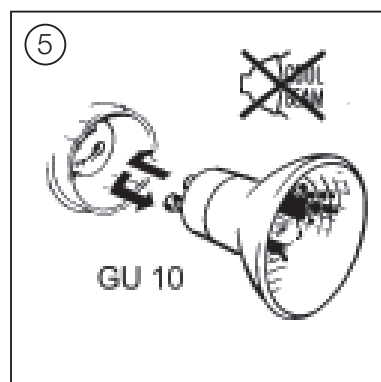

WESLEY LED

G54810... / G54813...
G54832... / G54834...

WESLEY LED

G54810... / G54813...

G54832... / G54834...

DE: Dieses Produkt enthält eine Lichtquelle der Energieeffizienzklasse E.**EN:** This product includes a light of the energy efficiency class E.**FR:** Ce produit contient une source lumineuse de classe d'efficacité énergétique E.**ES:** Este producto contiene una bombilla de clase de eficiencia E.**IT:** Questo prodotto contiene una sorgente luminosa di classe di efficienza energetica E.**PL:** Niniejszy produkt zawiera źródło światła klasy efektywności energetycznej E.**PT:** Este produto contém uma fonte de luz de eficiência energética de classe E.**NL:** Dit product bevat een lichtbron van energie-efficiëntieklasse E.**DE:** Die Lichtquelle ist austauschbar.**EN:** The light is replaceable.**FR:** La source lumineuse peut être remplacée.**ES:** La bombilla es sustituible.**IT:** La sorgente luminosa è sostituibile.**PL:** Źródło światła jest wymienialne.**PT:** A fonte de luz é substituível.**NL:** De lichtbron kan vervangen worden.